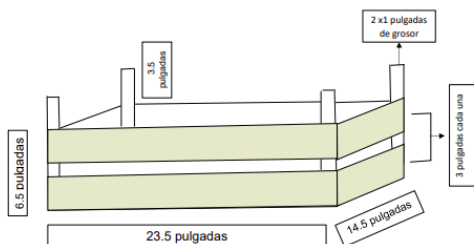

Vista lateral